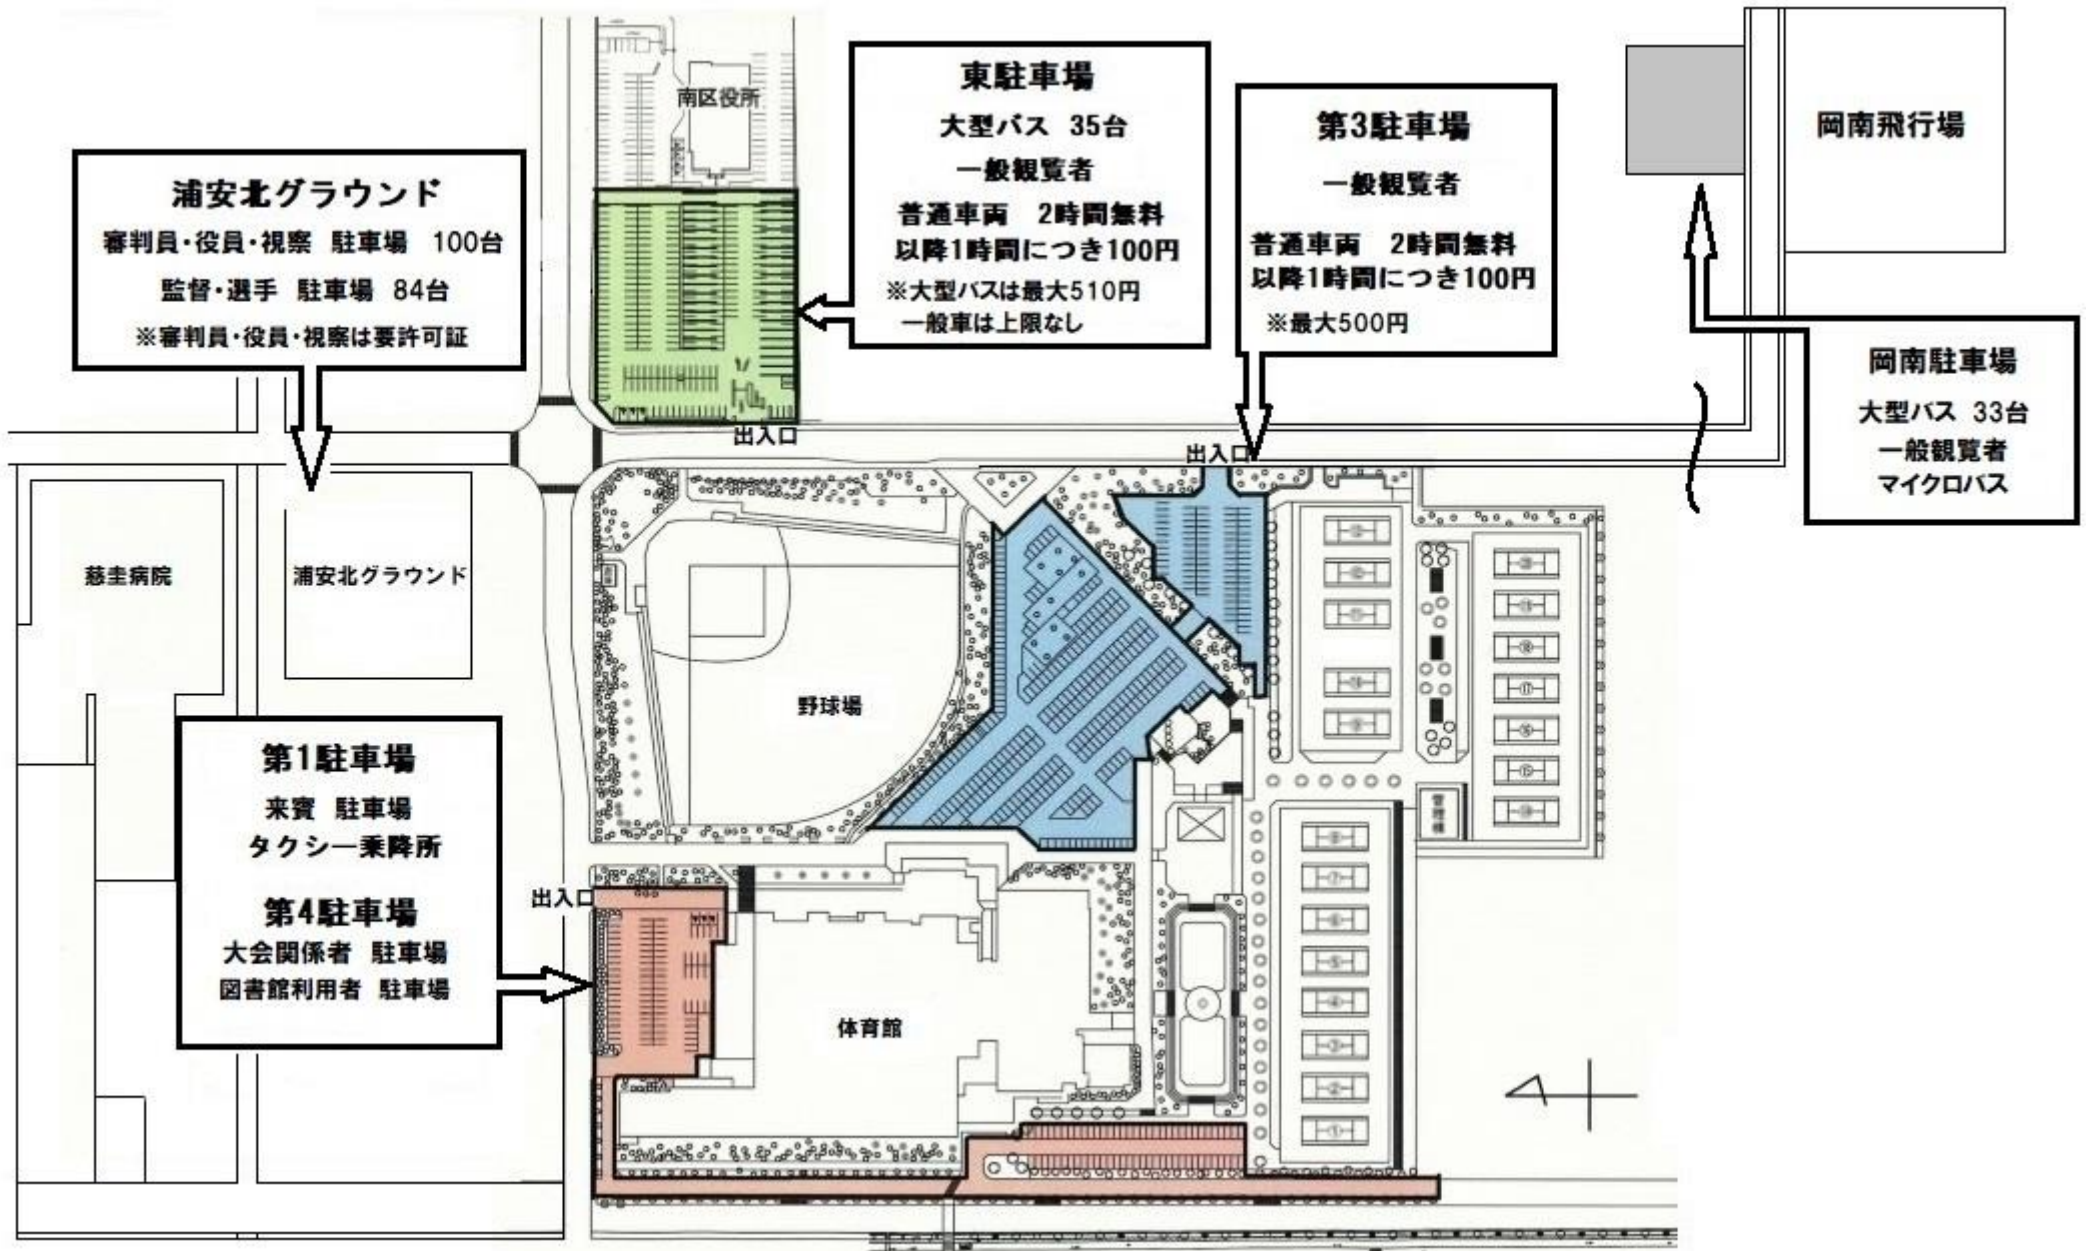

## 岡山市総合文化体育館 周辺駐車場図

**駐車場数には限りがございます。お乗り合わせの上、ご来場ください。**

※第1・4駐車場は関係者駐車場です。監督・選手・一般観覧者の駐車はご遠慮ください。

※第3駐車場、東駐車場は有料です。料金上限は図内の情報を参照してください。なお、一般車を東駐車場に置く際は、料金上限がありませんのでご注意ください。

※浦安北グラウンドは選手・監督用に84台用意しています。観覧・応援に来られた方の駐車はご遠慮ください。