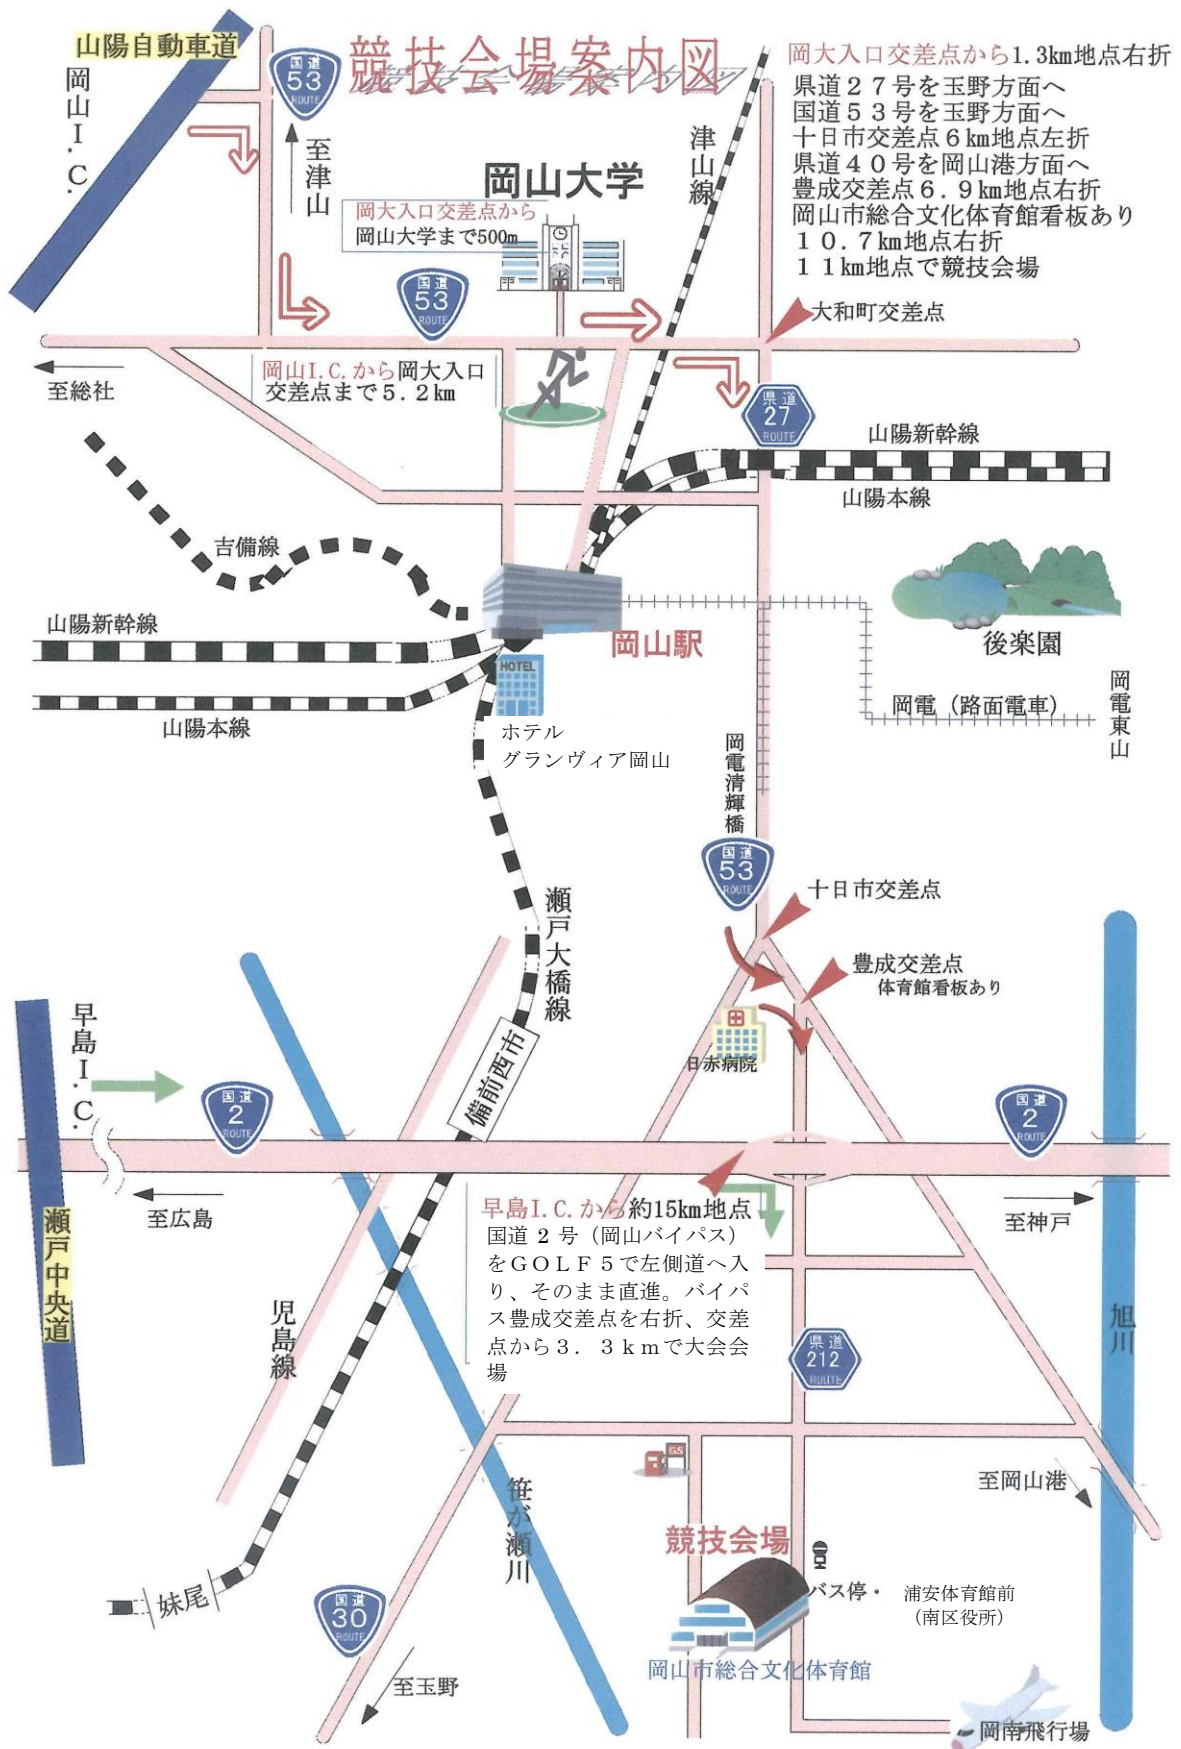

競技会場案内図

岡大入口交差点から1.3km地点右折
 県道27号を玉野方面へ
 国道53号を玉野方面へ
 十日市交差点6km地点左折
 県道40号を岡山港方面へ
 豊成交差点6.9km地点右折
 岡山市総合文化体育館看板あり
 10.7km地点右折
 11km地点で競技会場

早島I.C.から約15km地点
 国道2号(岡山バイパス)をGOLF5で左側道へ入り、そのまま直進。バイパス豊成交差点を右折、交差点から3.3kmで大会会場