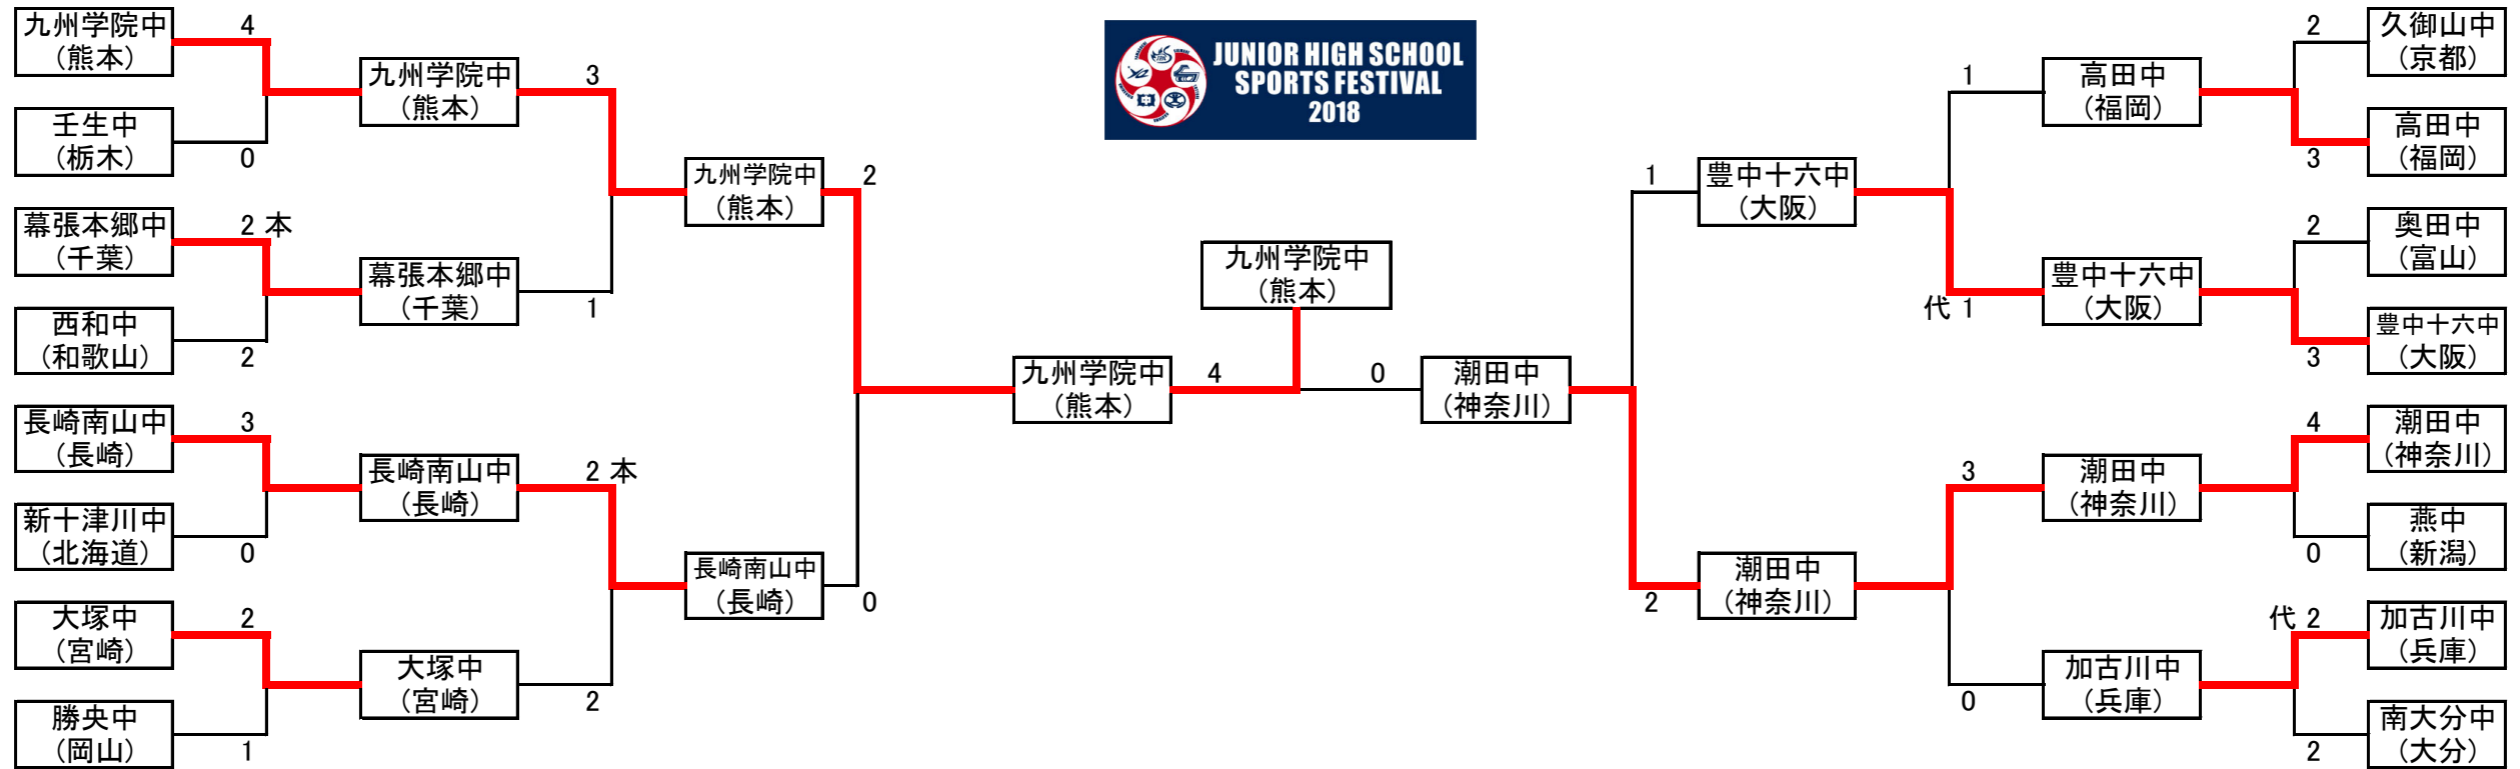

男子団体戦 決勝トーナメント結果

決勝トーナメント 1回戦 第1試合

学校名	先鋒	次鋒	中堅	副将	大将	対戦結果	代表戦
九州学院中 (熊本)	高島	福岡	保田	鮫島	末永	5/4	
壬生中 (栃木)	関根	清武	田上(瞬)	藤田	大川	0/0	

決勝トーナメント 1回戦 第2試合

学校名	先鋒	次鋒	中堅	副将	大将	対戦結果	代表戦
幕張本郷中 (千葉)	田野	大塚	中田	森	山野	3/2	
西和中 (和歌山)	北本	西岡	高橋	森本	中西	2/2	

決勝トーナメント 1回戦 第3試合

学校名	先鋒	次鋒	中堅	副将	大将	対戦結果	代表戦
長崎南山中 (長崎)	富田(悠)	戸田	山口	池田	山中	3/3	
新十津川中 (北海道)	佐藤	小野	高橋	伊藤	山内	0/0	

決勝トーナメント 1回戦 第4試合

学校名	先鋒	次鋒	中堅	副将	大将	対戦結果	代表戦
大塚中 (宮崎)	山本	中武	長友	平田	伊東	3/2	
勝央中 (岡山)	宮本	國上	山崎	正影	植月	1/1	