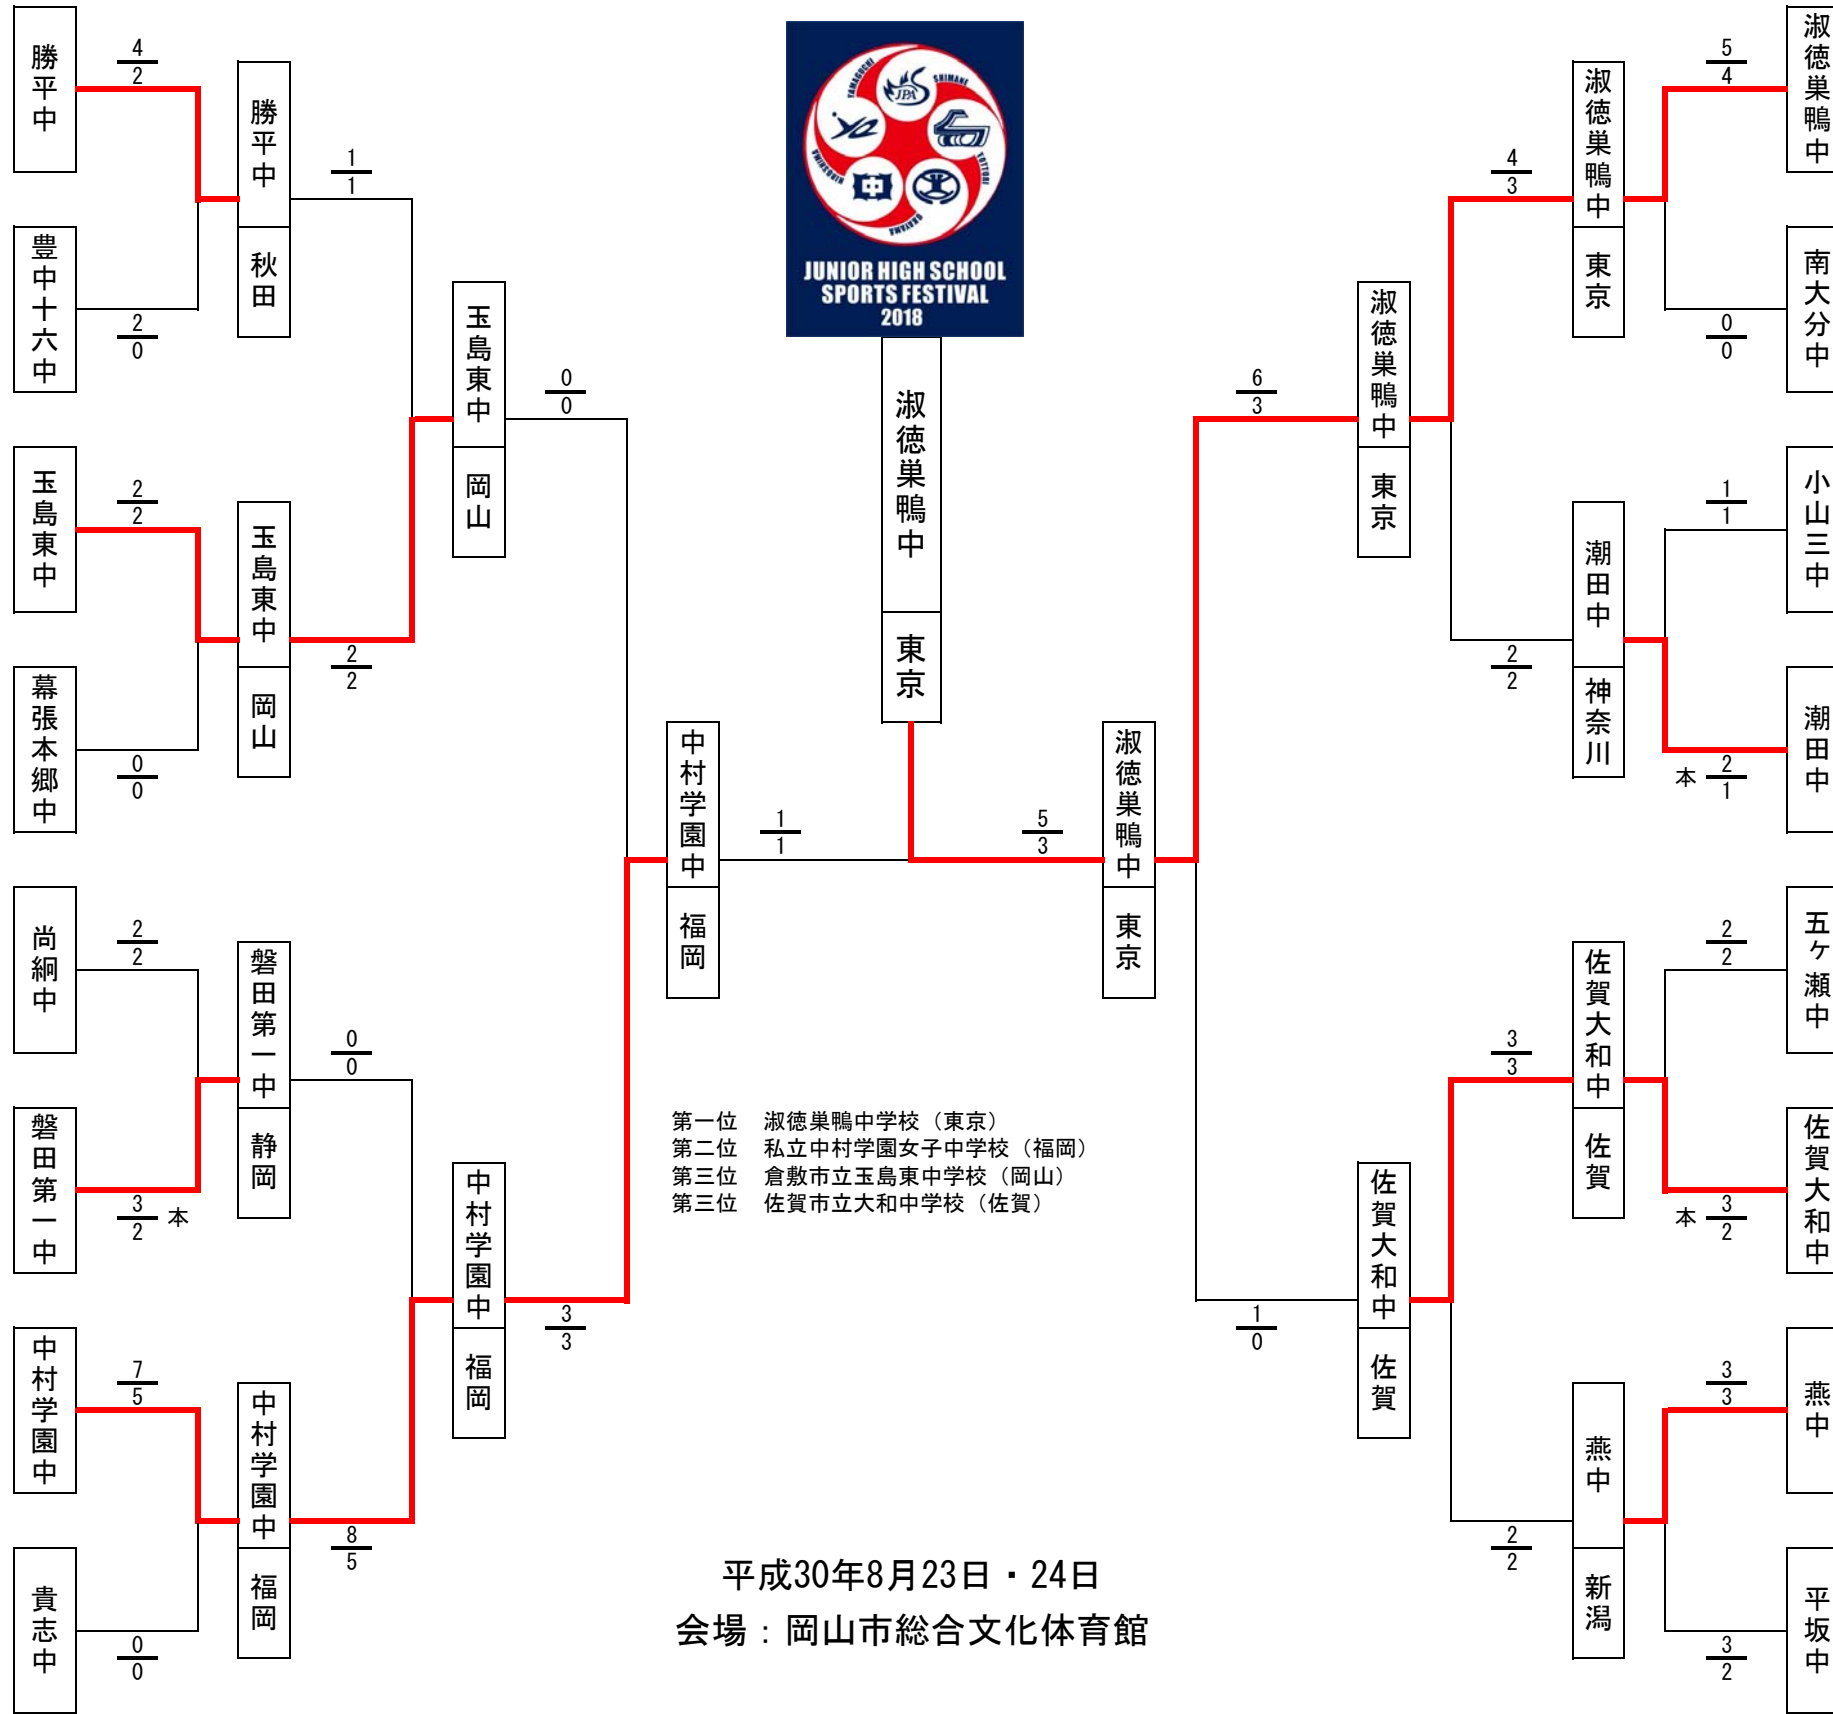

第48回全国中学校剣道大会

女子団体戦結果

E	佐久市立浅間中学校 (長野)
	秋田市立勝平中学校 (秋田)
	私立比叡山中学校 (滋賀)

H	豊中市立第十六中学校 (大阪)
	鯖江市中央中学校 (福井)
	諫早市立長田中学校 (長崎)

B	倉敷市立玉島東中学校 (岡山)
	久御山町立久御山中学校 (京都)
	春日部市立大沼中学校 (埼玉)

M	かほく市立宇ノ気中学校 (石川)
	東かがわ市立大川中学校 (香川)
	千葉市立幕張本郷中学校 (千葉)

D	守谷市立守谷中学校 (茨城)
	阿南市立那賀川中学校 (徳島)
	尚綱中学校 (熊本)

P	七戸町立七戸中学校 (青森)
	磐田市立磐田第一中学校 (静岡)
	鏡野町立鏡野中学校 (岡山)

A	私立中村学園女子中学校 (福岡)
	鈴鹿市立神戸中学校 (三重)
	花巻市立花巻中学校 (岩手)

K	郡上市立大和中学校 (岐阜)
	和歌山市立貴志中学校 (和歌山)
	森町立森中学校 (北海道)

G	今治市立大島中学校 (愛媛)
	遊佐町立遊佐中学校 (山形)
	淑徳巣鴨中学校 (東京)

I	大分市立南大分中学校 (大分)
	富山市立奥田中学校 (富山)
	広島市立口田中学校 (広島)

O	明石市立魚住中学校 (兵庫)
	志布志市立志布志中学校 (鹿児島)
	小山市立小山第三中学校 (栃木)

J	大和郡山市立郡山中学校 (奈良)
	高知中学校 (高知)
	横浜市立潮田中学校 (神奈川)

N	周南市立熊毛中学校 (山口)
	郡山市立安積中学校 (福島)
	五ヶ瀬町立五ヶ瀬中学校 (宮崎)

L	忍野村立忍野中学校 (山梨)
	出雲市立平田中学校 (島根)
	佐賀市立大和中学校 (佐賀)

C	大山町立名和中学校 (鳥取)
	燕市立燕中学校 (新潟)
	聖ドミニコ学院中学校 (宮城)

F	西尾市立平坂中学校 (愛知)
	那覇市立寄宮中学校 (沖縄)
	川場村立川場中学校 (群馬)