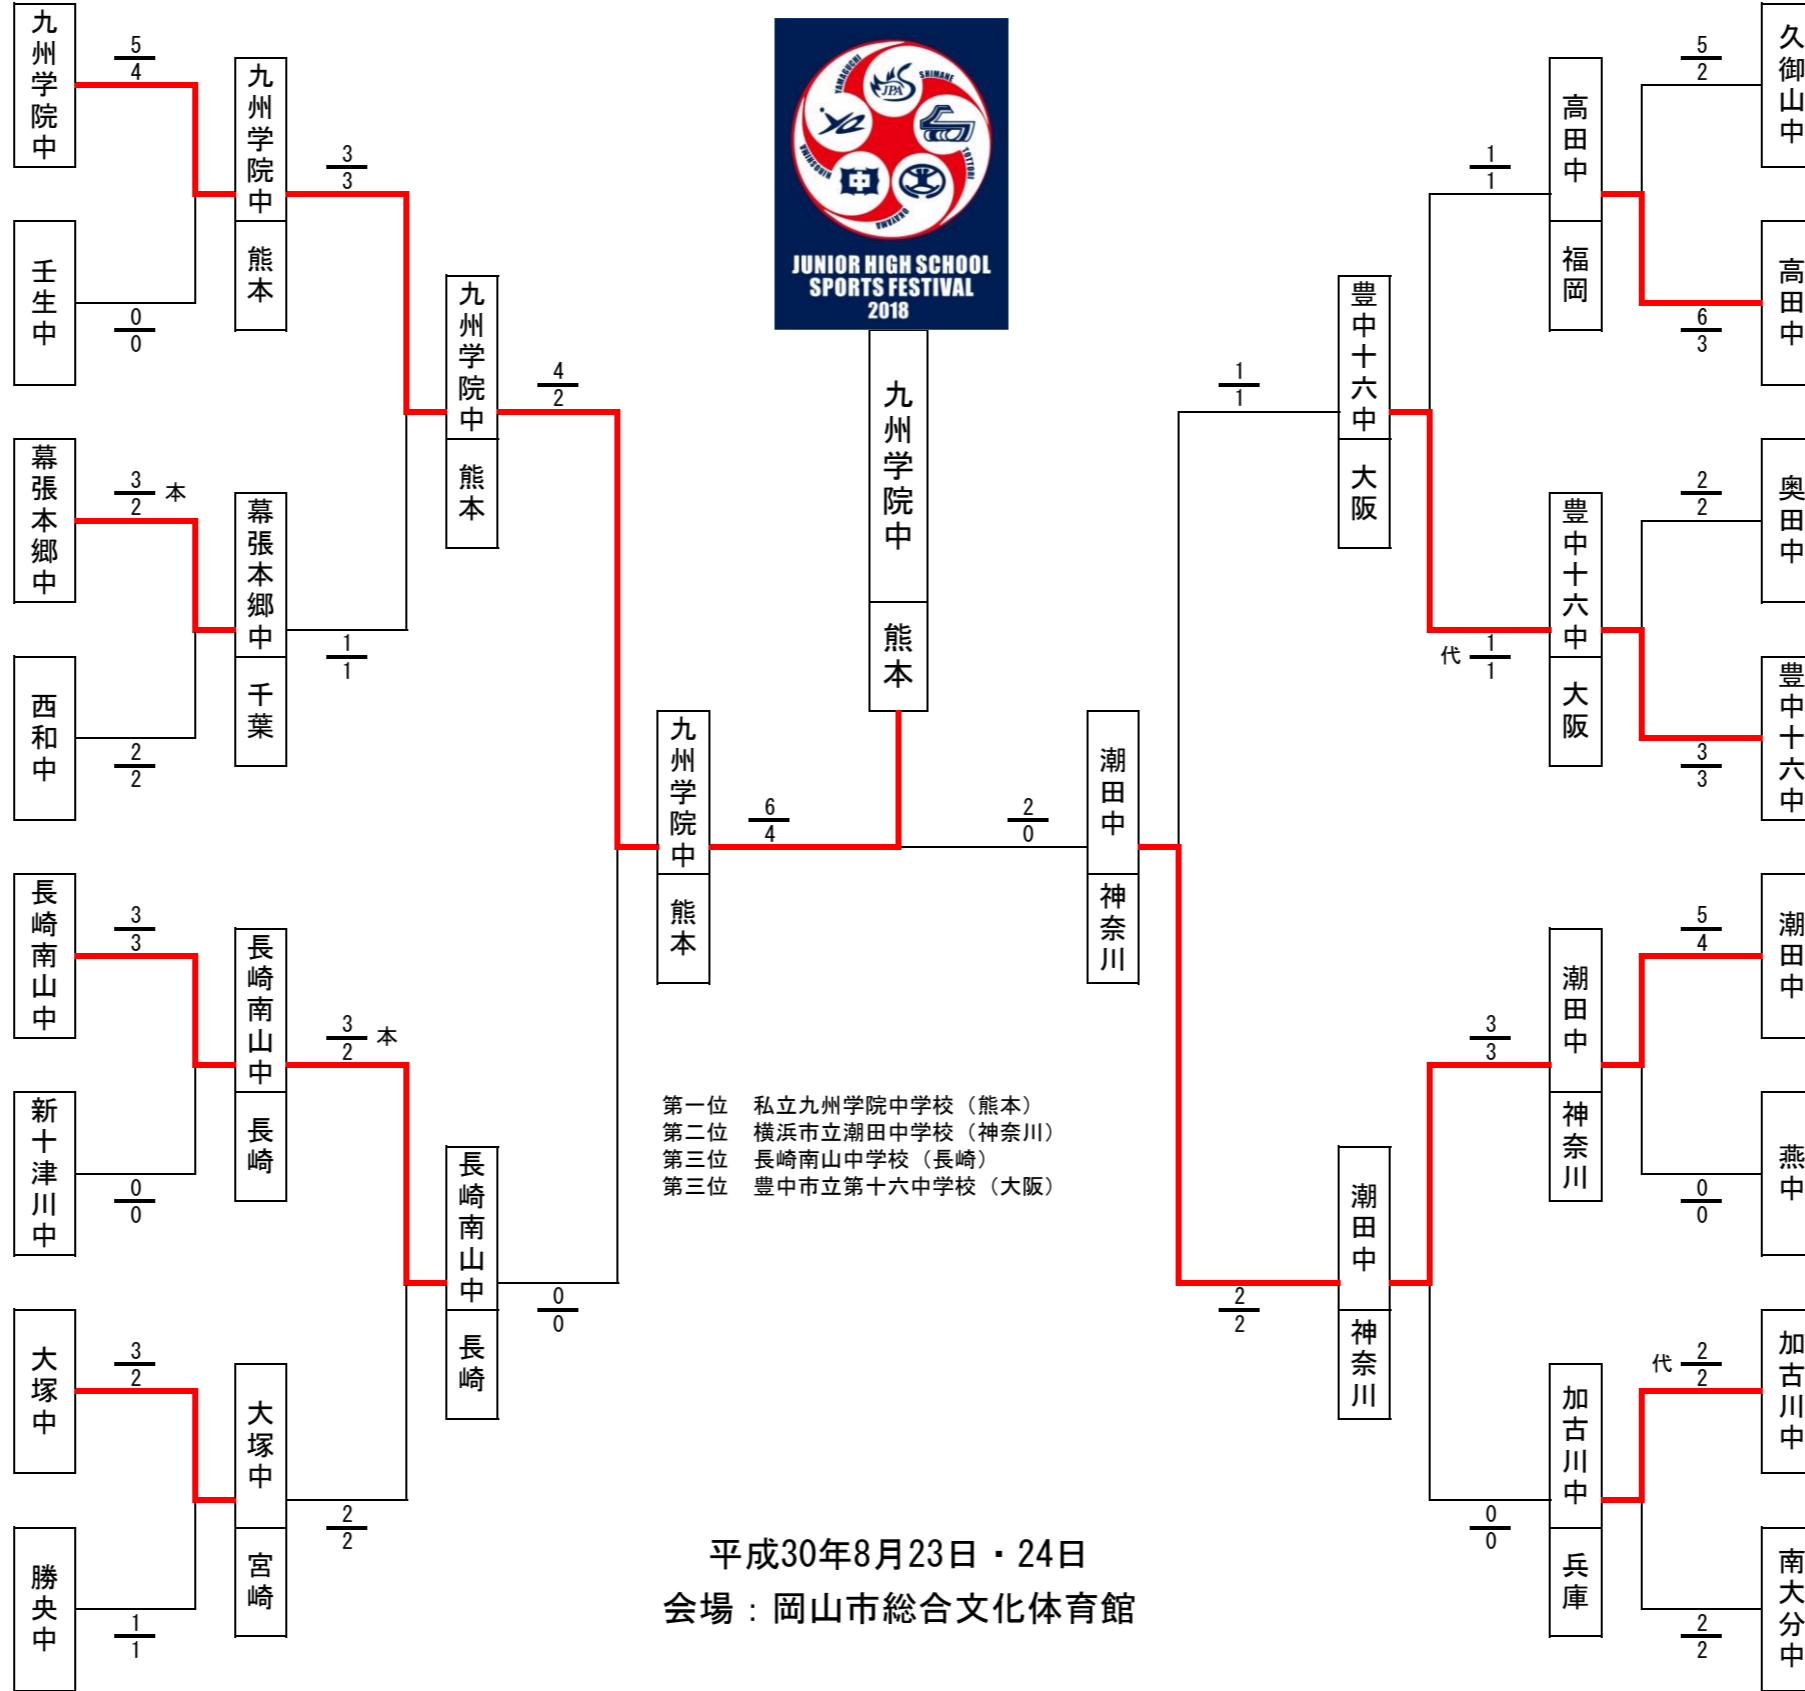

第48回全国中学校剣道大会

男子団体戦結果

L	私立九州学院中学校 (熊本)
	私立東海大学付属静岡翔洋高等学校中等部 (静岡)
	筑西市立下館中学校 (茨城)

D	壬生町立壬生中学校 (栃木)
	若狭町立三方中学校 (福井)
	那覇市立石田中学校 (沖縄)

O	長野市立松代中学校 (長野)
	二戸市立福岡中学校 (岩手)
	千葉市立幕張本郷中学校 (千葉)

E	前橋市立富士見中学校 (群馬)
	和歌山市立西和中学校 (和歌山)
	志布志中学校 (鹿児島)

B	青森市立甲田中学校 (青森)
	長崎南山中学校 (長崎)
	倉敷市立南中学校 (岡山)

H	新十津川町立新十津川中学校 (北海道)
	高山市立日枝中学校 (岐阜)
	愛荘町立愛知中学校 (滋賀)

J	桑名市立陽和中学校 (三重)
	広島市立安佐中学校 (広島)
	宮崎市立大塚中学校 (宮崎)

K	勝央町立勝央中学校 (岡山)
	山形市立第六中学校 (山形)
	奈良市立富雄中学校 (奈良)

C	久御山町立久御山中学校 (京都)
	西尾市立平坂中学校 (愛知)
	栗原市立若柳中学校 (宮城)

G	甲府市立城南中学校 (山梨)
	田布施町立田布施中学校 (山口)
	みやま市立高田中学校 (福岡)

F	まんのう町立満濃中学校 (香川)
	私立米子北斗中学校 (鳥取)
	富山市立奥田中学校 (富山)

N	かほく市立宇ノ気中学校 (石川)
	郡山ザベリオ学園中学校 (福島)
	豊中市立第十六中学校 (大阪)

M	横浜市立潮田中学校 (神奈川)
	今治市立南中学校 (愛媛)
	佐賀市立三瀬中学校 (佐賀)

A	阿南市立那賀川中学校 (徳島)
	燕市立燕中学校 (新潟)
	川口市立芝中学校 (埼玉)

I	秋田市立土崎中学校 (秋田)
	あきる野市立秋多中学校 (東京)
	加古川市立加古川中学校 (兵庫)

P	高知中学校 (高知)
	大分市立南大分中学校 (大分)
	出雲市立大社中学校 (島根)

平成30年8月23日・24日
会場：岡山市総合文化体育館